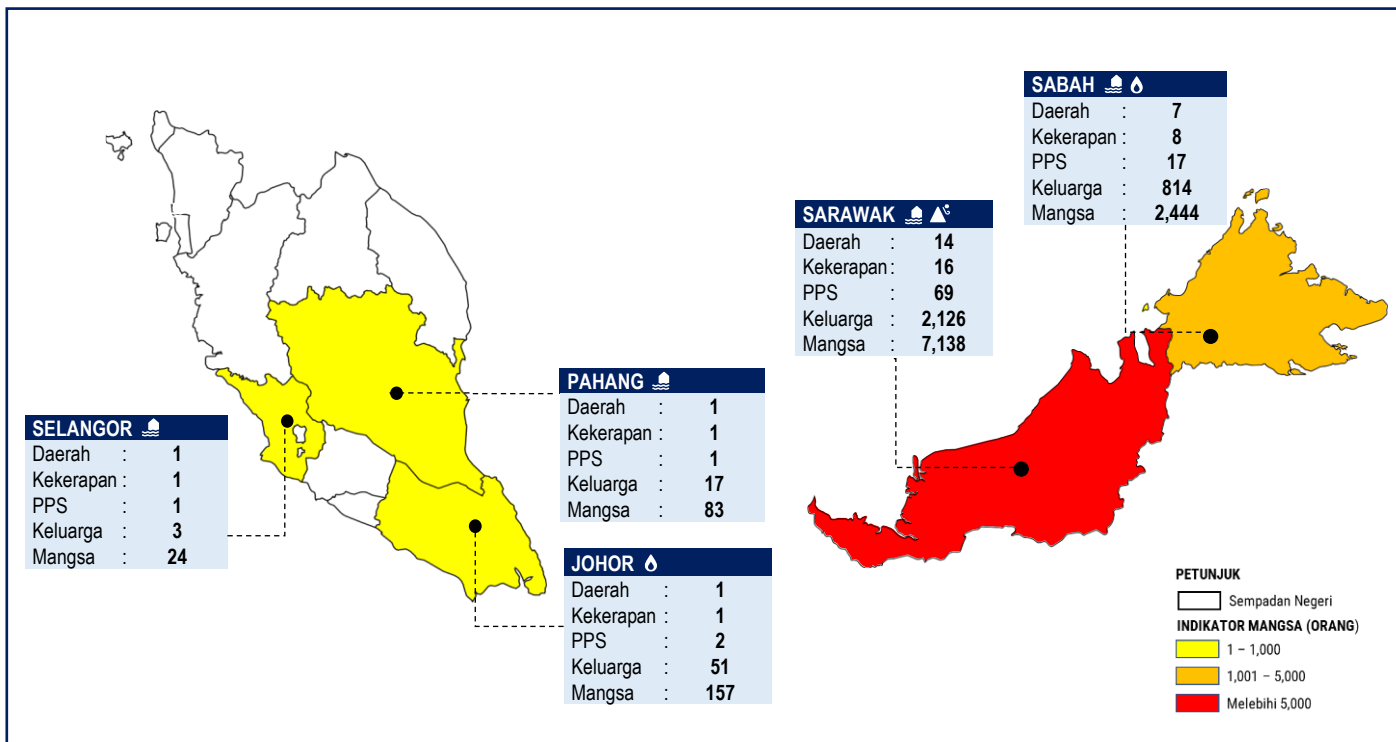

LAPORAN BULAN JANUARI 2026

PUSAT KAWALAN BENCANA NEGARA (NDCC)

STATISTIK BENCANA

📍 NEGERI	🏠 DAERAH	🏠 PPS	👨‍👩‍👧‍👦 KELUARGA	👤 MANGSA	👤 KEMATIAN
5	24	90	3,011	9,846	0

PPS: Pusat Pemindahan Sementara

JUMLAH KEJADIAN BENCANA

27

Sumber: Sekretariat Pengurusan Bencana, Angkatan Pertahanan Awam Malaysia (APM)

STATISTIK LAPORAN DAN NOTIS NDCC

JUMLAH

162

LAPORAN TERKINI KEJADIAN
BENCANA DI SELURUH NEGARA

155

NOTIS KESIAPSIAGAAN OPERASI
BENCANA

7

JUMLAH HUJAN
JUMLAH HUJAN BULANAN TERTINGGI (mm)

Sumber: Jabatan Meteorologi Malaysia (MET Malaysia)

AMARAN HUJAN BERTERUSAN

Peringkat	Bilangan	Negeri Terbabit
Buruk	2	Sarawak
Waspada	7	Kelantan, Terengganu, Pahang, Johor, Sabah, Sarawak

Sumber: Jabatan Meteorologi Malaysia (MET Malaysia)

AMARAN BANJIR

Jenis Amaran	Bilangan	Negeri Terbabit
Ramalan Awal Banjir	6	Kelantan, Terengganu, Pahang, Sabah, Sarawak

Sumber: Jabatan Pengairan dan Saliran (JPS)