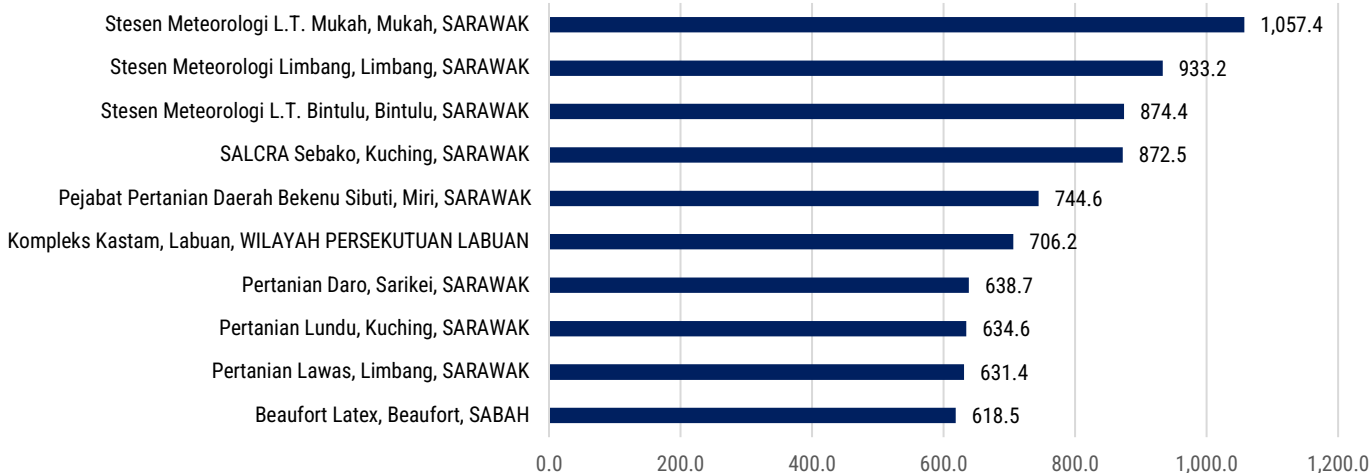

27

Sumber: Sekretariat Pengurusan Bencana, Angkatan Pertahanan Awam Malaysia (APM)

STATISTIK LAPORAN DAN NOTIS NDCC

JUMLAH

162

LAPORAN TERKINI KEJADIAN
BENCANA DI SELURUH NEGARA

155

NOTIS KESIAPSIAGAAN OPERASI
BENCANA

7

JUMLAH HUJAN
JUMLAH HUJAN BULANAN TERTINGGI (mm)

Sumber: Jabatan Meteorologi Malaysia (MET Malaysia)

AMARAN HUJAN BERTERUSAN

Peringkat	Bilangan	Negeri Terbabit
Buruk	2	Sarawak
Waspada	7	Kelantan, Terengganu, Pahang, Johor, Sabah, Sarawak